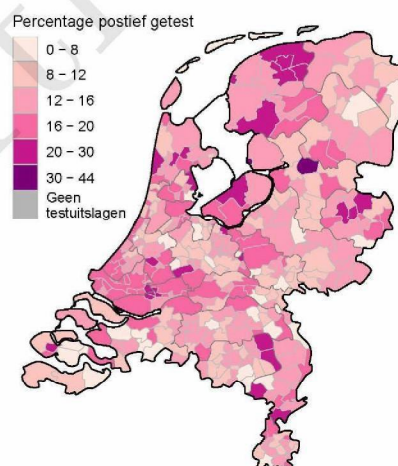

Tabel 22: Aantal testen afgenomen op de GGD testlocaties per week van de afspraak.

Figuur 9: Percentage positieve testen per gemeente op basis van woonplaats van de persoon met een testuitslag voor SARS-CoV-2 in de afgelopen kalenderweek (van 9 augustus 2021 tot en met 15 augustus 2021). De grijze lijnen geven de grenzen van de GGD-regio's weer.