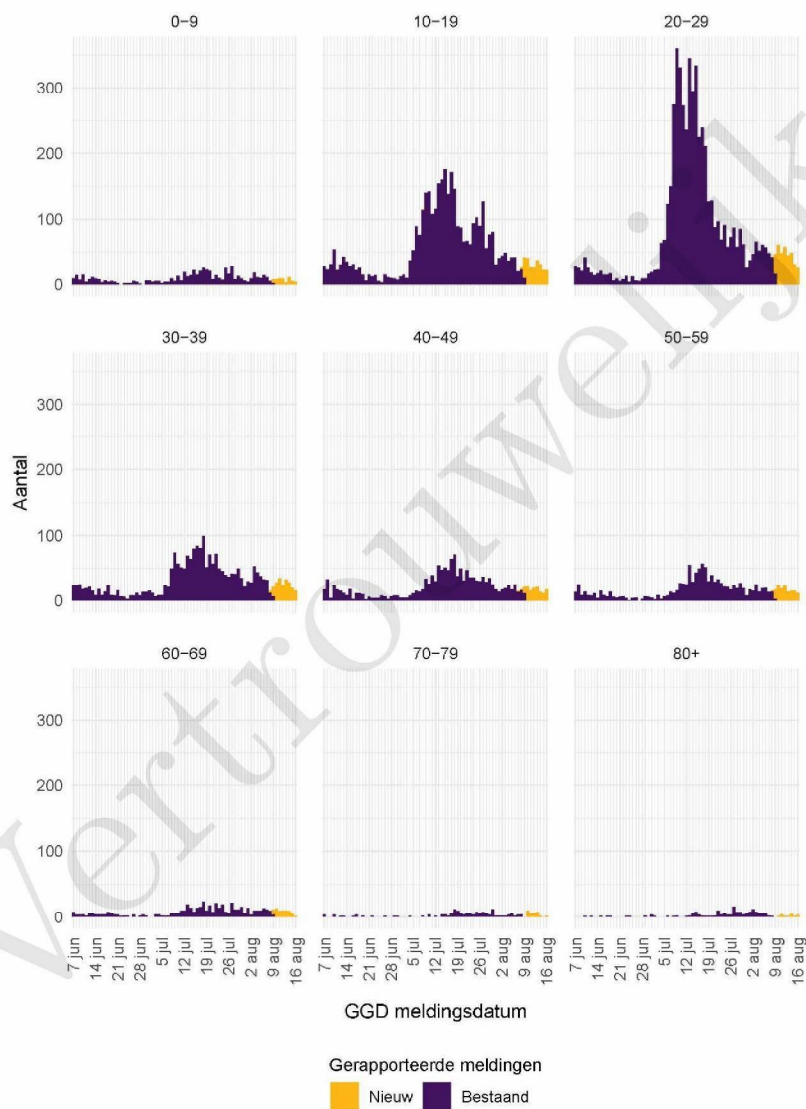

⁵ Het verschil tussen de cumulatieve meldingen t/m 16 augustus 2021 10:00 ten opzichte van 9 augustus 2021 10:00.

2 COVID-19 meldingen aan de GGD Haaglanden vanaf 7 juni 2021

Figuur 1: Aantal aan de GGD gemelde SARS-CoV-2 personen positief voor SARS-CoV-2 vanaf 7 juni 2021¹. (A) Aantal aan de GGD gemelde personen positief voor SARS-CoV-2, naar meldingsdatum. (B) Aantal aan de GGD gemelde in het ziekenhuis opgenomen COVID-19 patiënten, naar datum van ziekenhuisopname. (C) Aantal aan de GGD gemelde overleden personen positief voor SARS-CoV-2, naar datum van overlijden.

2 COVID-19 MELDINGEN AAN DE GGD HAAGLANDEN VANAF 7 JUNI 2021

Figuur 2: Aantal aan de GGD gemelde SARS-CoV-2 personen vanaf 7 juni 2021, per leeftijdsgroep. Een leeg figuur betekent dat er in de betreffende periode geen meldingen waren.