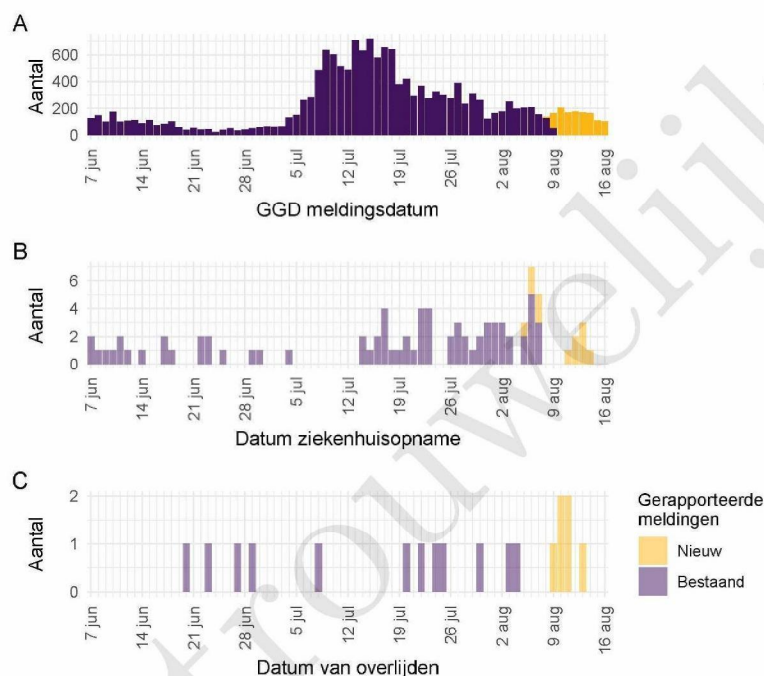

2 COVID-19 meldingen aan de GGD Haaglanden vanaf 7 juni 2021

Figuur 1: Aantal aan de GGD gemelde SARS-CoV-2 personen positief voor SARS-CoV-2 vanaf 7 juni 2021¹. (A) Aantal aan de GGD gemelde personen positief voor SARS-CoV-2, naar meldingsdatum. (B) Aantal aan de GGD gemelde in het ziekenhuis opgenomen COVID-19 patiënten, naar datum van ziekenhuisopname. (C) Aantal aan de GGD gemelde overleden personen positief voor SARS-CoV-2, naar datum van overlijden.

¹ Meldingen aan het RIVM van 7 juni 2021 t/m 9 augustus 2021 10:00 uur zijn in deze grafieken weergegeven in paars. Meldingen van 9 augustus 2021 10:01 uur t/m 16 augustus 2021 10:00 uur zijn weergegeven in geel. Sinds 1 juni 2020 kan iedereen zich met klachten laten testen. Vanaf 1 december 2020 kunnen ook mensen zonder klachten zich laten testen als zij risico hebben gelopen op een besmetting. Toch is het aannemelijk dat niet alle met SARS-CoV-2 besmette personen daadwerkelijk getest worden. De werkelijke aantallen zijn daarom waarschijnlijk hoger dan de aantallen die hier weergegeven worden. Van 1 patiënt(en) is de datum van opname en/of de datum van overlijden niet bekend. Deze kunnen daarom niet worden weergegeven in deze figuren. Er geldt geen meldingsplicht voor ziekenhuisopname door of overlijden aan COVID-19. De hier gepresenteerde cijfers betreffen daarom een onderrapportage en zijn in figuur B en C weergegeven in lichtere kleuren. Een leeg figuur betekent dat er in de betreffende periode geen meldingen waren.