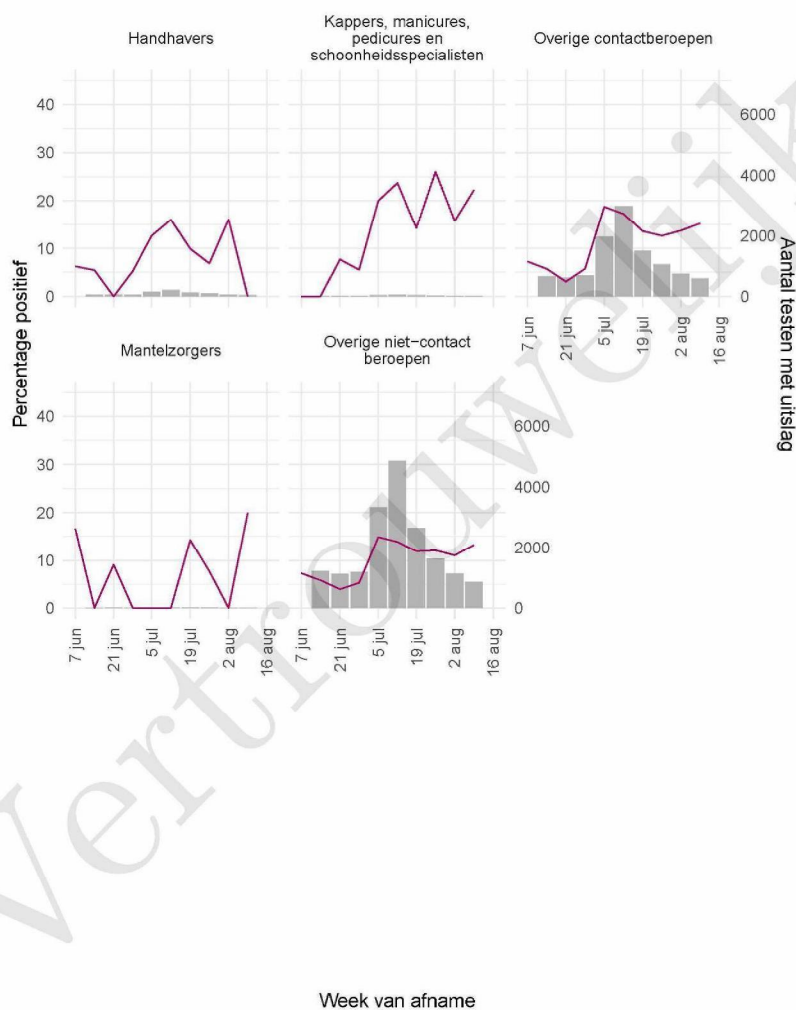

10 SARS-COV-2 TESTEN AFGENOMEN DOOR DE GGD HAAGLANDEN VANAF 7 JUNI 2021

Figuur 6: Aantal testen¹ en percentage positieve testen per kalenderweek en per doelgroep vanaf 7 juni 2021².

¹ De doorlopende paarse lijn geeft het percentage positief weer (y-as linkerzijde). De grijze balkjes geven het absolute aantal afgenomen tests weer (y-as rechterzijde). Een leeg figuur betekent dat er in de betreffende periode geen meldingen waren.

² Deze figuren tonen gegevens inclusief testen gedaan ihkv BCO. Een leeg figuur betekent dat er in de betreffende periode geen meldingen waren.