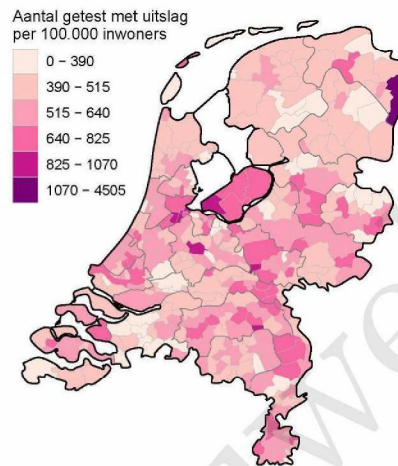

Figuur 8: Aantal geteste personen voor SARS-CoV-2 waarvan de testuitslag bekend is per 100.000 inwoners per gemeente op basis van woonplaats van de geteste personen in de afgelopen kalenderweek (van 9 augustus 2021 tot en met 15 augustus 2021). De grijze lijnen geven de grenzen van de GGD-regio's weer.